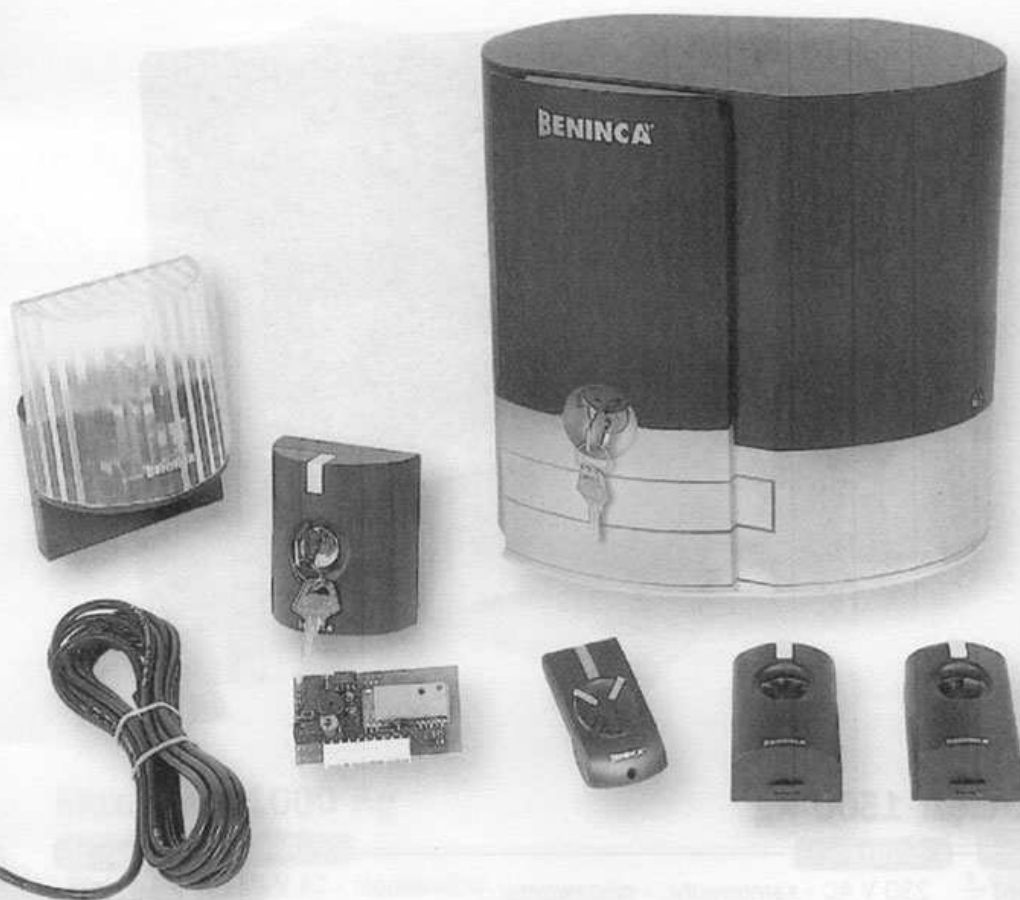

Zestaw kompletny do bram przesuwnych do 400 Kg

atmosfera

KS4

KOD	OPIS	CENA ZŁ
KS4	W skład zestawu wchodzi: 1 MS4 SIŁOWNIK 1 FTM PARA FOTOKOMÓREK 1 LO.R1WCV ODBIORNIK 1 T2WV PILOT 1 AW ANTENA 1 LAMPA OSTRZEGAWCZA 1 CH PRZEŁĄCZNIK KLUCZOWY 1 KE OBUDOWA 1 ID.TA TABLICZKA INFORMACYJNA	1.519,00
KS4P	Zestaw polski: *	1.299,00

DANE TECHNICZNE

KS4

Zasilanie	230 V AC
Moc	170 W
Natężenie prądu	0,85 A
Moment	25 Nm
Współczynnik redukcji	0,034
Stopień ochrony	IP 54
Temp. Działania	-20°C/+70°C
Max. Ciężar bramy	400 Kg
Szybkość otwierania	11 m/min
Kondensator	9 µF
Smarowanie	smar GR MU EP/2 Ag/p
Waga	10,25 Kg